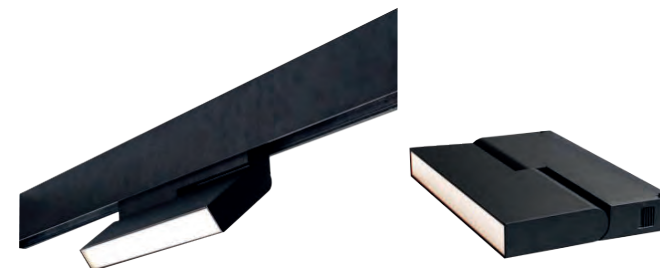

PŘISAZENÁ MAGNETICKÁ SVĚTLA

rozměr	- 300mm
typ	- MAGNETICKÉ, V LIŠTĚ
barva	- ČERNÉ
umístění	- obývací pokoj, kuchyňský kout

OSTATNÍ OSVĚTLENÍ

umístění LED	- garáž, obývací pokoj, kuchyňský kout koupelna, ložnice
umístění kruh.svítilno	- exteriér RD, technická místnost