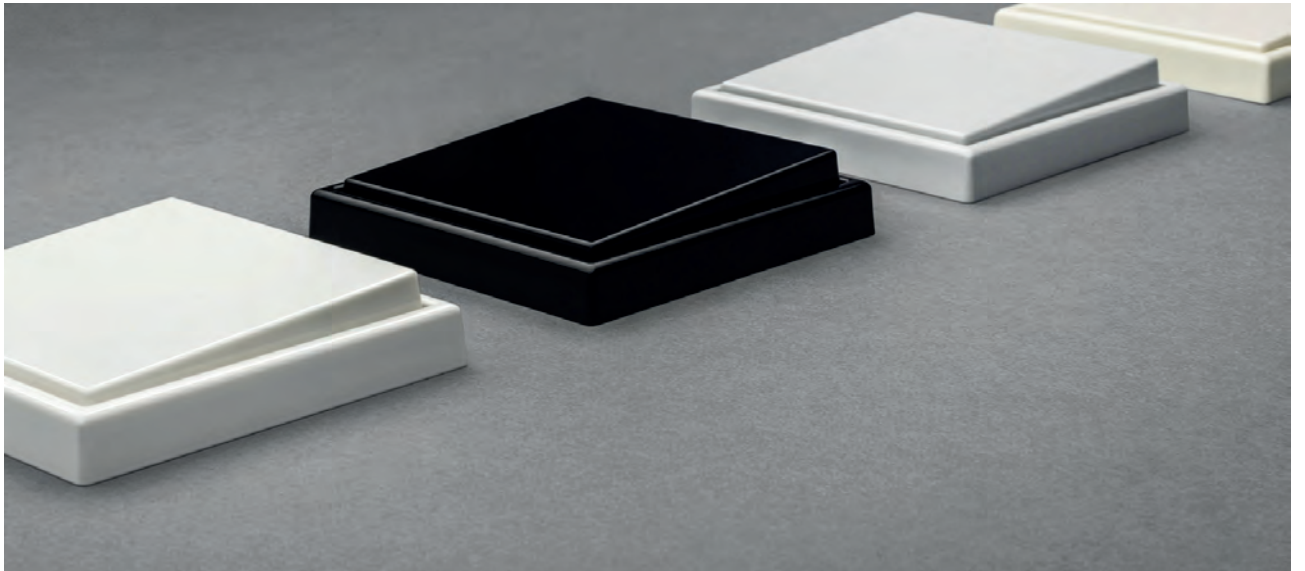

ZÁSUVKA - JUNG

v ýrobce - JUNG
řada - LS 990
barva - WHITE

ZÁSUVKA - JUNG

v ýrobce - JUNG
řada - LS 990
barva - BLACK, příplatkový

ZÁSUVKA - JUNG

v ýrobce - JUNG
řada - LS 990
barva - LIGHT GREY, příplatkový