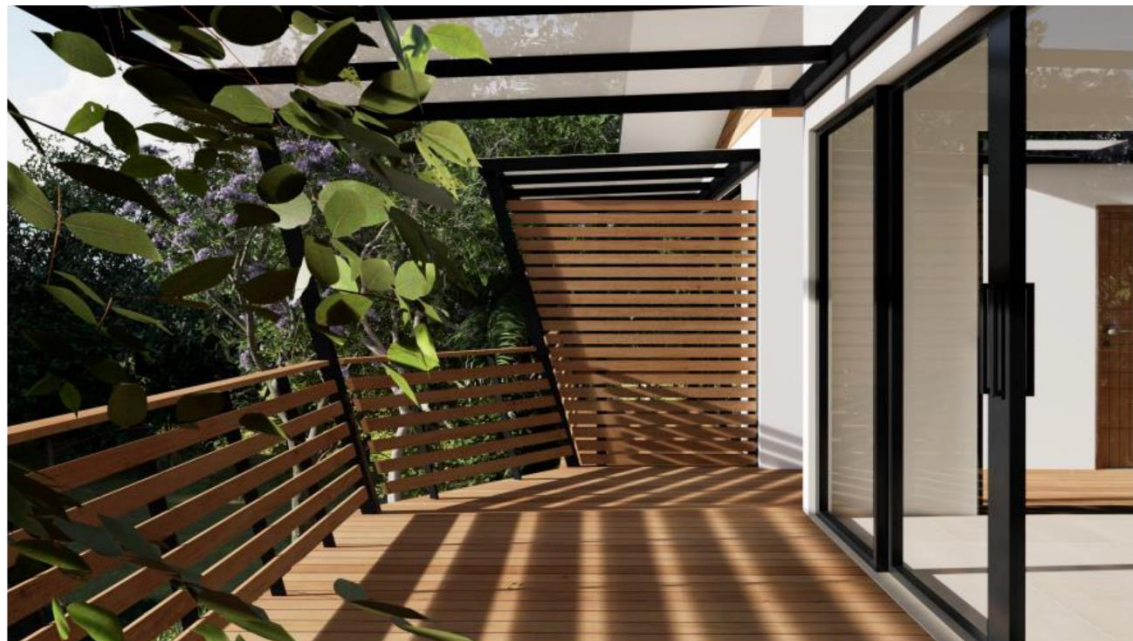

VENKOVNÍ DLAŽBA

Velikost: 15×60 cm

Materiál: keramická imitace dřeva

Druh: rektifikovaná