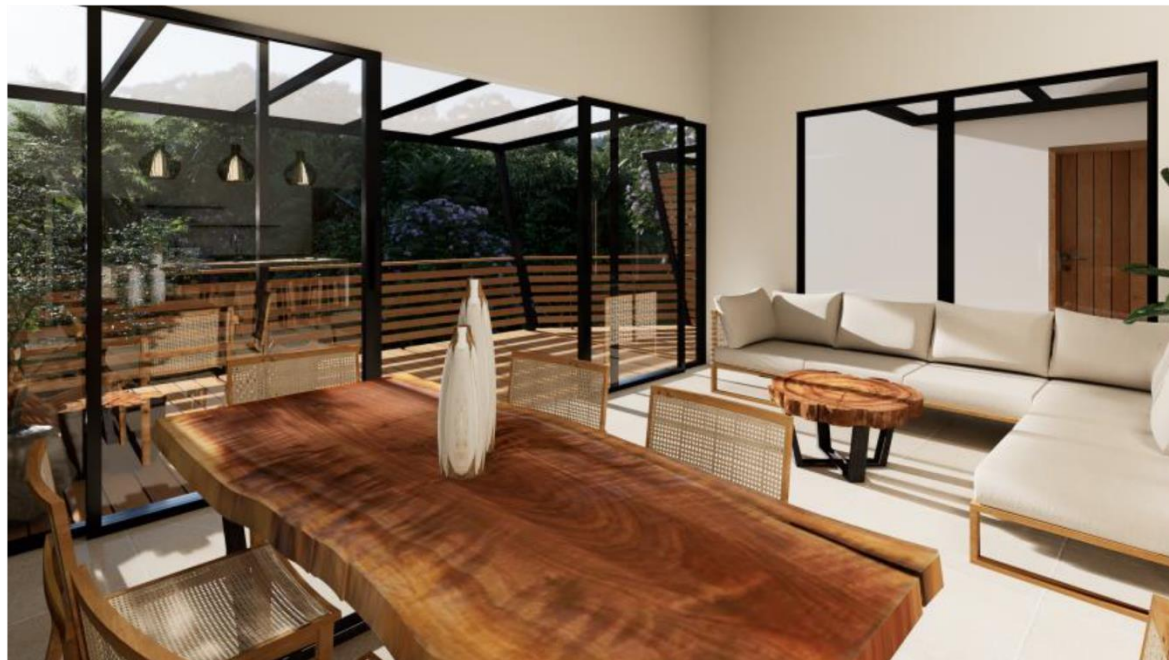

VNITŘNÍ DLAŽBA

Velikost: 60×60 cm
Materiál: keramická imitace kamene
Druh: rektifikovaná